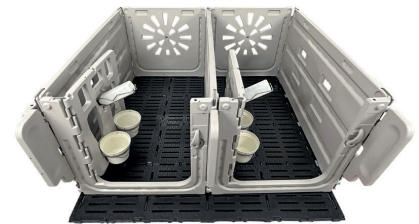

Mangeoire universelle pour grains

Dotée d'une plaque de contrôle d'alimentation réglable pour une ration précise. Conçu avec plusieurs trous pour un montage adapté à votre configuration. Durabilité exceptionnelle pour les environnements exigeants. Capacité de 33 livres de grains.

Référence	Description
AGRI-2444	Mangeoire universelle pour grains
AFP-492	Mangeoire automatique